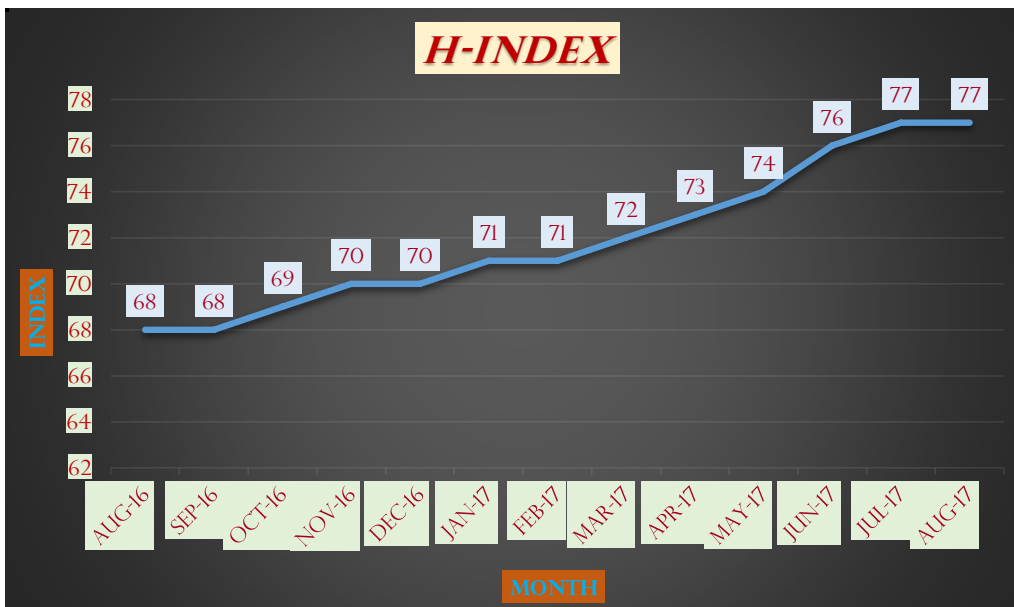

Jamia Millia Islamia					
Research Credential 2016-17					
S. No.	Month/Year	No. of Documents	h-index	i10-index	Total Citation
1	Aug-16	4614	68	1104	42133
2	Sep-16	4673	68	1116	42783
3	Oct-16	4755	69	1140	43954
4	Nov-16	4890	70	1164	44922
5	Dec-16	4961	70	1189	45972
6	Jan-17	4985	71	1202	46452
7	Feb-17	5068	71	1231	47720
8	Mar-17	5095	72	1240	48242
9	Apr-17	5177	73	1270	49523
10	May-17	5230	74	1288	50331
11	Jun-17	5324	76	1332	51745
12	Jul-17	5426	77	1376	53662
13	Aug-17	5450	77	1396	54376